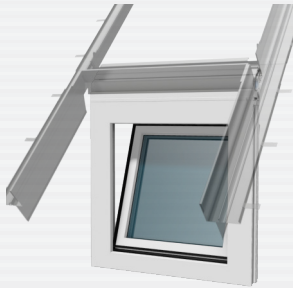

KPVC U N22
KPVC N N22
KPVC L N22
KPVN P N22

VITRAGE

Ug = 0,5 W/m²K

Conditions de garantie détaillées sont disponibles sur www.okpol.fr

KPVCU N22 - À SOUFFLET

KPVCN N22 - FIXE, VITRE DANS LE DORMANT

KPVCL - OSCILLO-BATTANT OUVERTURE VERS LA GAUCHE

KPVCP - OSCILLO-BATTANT OUVERTURE VERS LA DROIT

VITRAGE

triple vitrage
 gaz - argon
 2 x intercalaire chaud
 2 x revêtement à faible émissivité
 vitrage extérieur trempé

4TH/18/4/18/4T (AR)

PVC blanc multi-chambres, l'encadrement et l'ouvrant remplie de la mousse polyuréthane, résistant aux facteurs atmosphériques

Possibility for order the window with laminated pane

4 joints

poignées avec une clef fonction microventilation

Possibilité de fabriquer la fenêtres sur mesure entre les dimensions:

DIMENSIONS

Modèle de la fenêtre	dimensions des fenêtres largeur x hauteur [cm]																		
	66x60	66x75	66x95	66x115	66x137	78x60	78x75	78x95	78x115	78x137	94x60	94x75	94x95	94x115	94x137	114x60	114x75	114x95	
KPVCN N22 fixe	■	■	■	■	■	■	■	■	■	■	■	■	■	■	■	■	■	■	■
KPVCL N22 ouverture vers la gauche	■	■	■	■	■	■	■	■	■	■	■	■	■	■	■	■	■	■	■
KPVCP N22 ouverture vers la droite	■	■	■	■	■	■	■	■	■	■	■	■	■	■	■	■	■	■	■
KPVCU N22 a soufflet	■	■	■	■	■	■	■	■	■	■	■	■	■	■	■	■	■	■	■