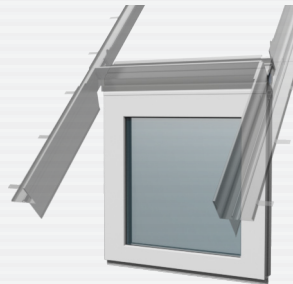

KPVC U N22
KPVC N N22
KPVC L N22
KPVN P N22

VITRAGE

Ug = 0,5 W/m²K

Conditions de garantie détaillées sont disponibles sur www.okpol.fr

KPVCU N22 - À SOUFFLET

KPVCN N22 - FIXE, VITRE DANS LE DORMANT

KPVCL - OSCILLO-BATTANT OUVERTURE VERS LA GAUCHE

KPVCP - OSCILLO-BATTANT OUVERTURE VERS LA DROIT

VITRAGE

triple vitrage
 gaz - argon
 2 x intercalaire chaud
 2 x revêtement à faible émissivité
 vitrage extérieur trempé

4TH/18/4/18/4T (AR)

PVC blanc multi-chambres, l'encadrement et l'ouvrant remplie de la mousse polyuréthane, résistant aux facteurs atmosphériques

Possibility for order the window with laminated pane

4 joints

poignées avec une clef fonction microventilation

Possibilité de fabriquer la fenêtres sur mesure entre les dimensions:

DIMENSIONS

Modèle de la fenêtre	dimensions des fenêtres largeur x hauteur [cm]																		
	66x60	66x75	66x95	66x115	66x137	78x60	78x75	78x95	78x115	78x137	94x60	94x75	94x95	94x115	94x137	114x60	114x75	114x95	
KPVCN N22 fixe	■	■	■	■	■	■	■	■	■	■	■	■	■	■	■	■	■	■	■
KPVCL N22 ouverture vers la gauche	■	■	■	■	■	■	■	■	■	■	■	■	■	■	■	■	■	■	■
KPVCP N22 ouverture vers la droite	■	■	■	■	■	■	■	■	■	■	■	■	■	■	■	■	■	■	■
KPVCU N22 a soufflet	■	■	■	■	■	■	■	■	■	■	■	■	■	■	■	■	■	■	■