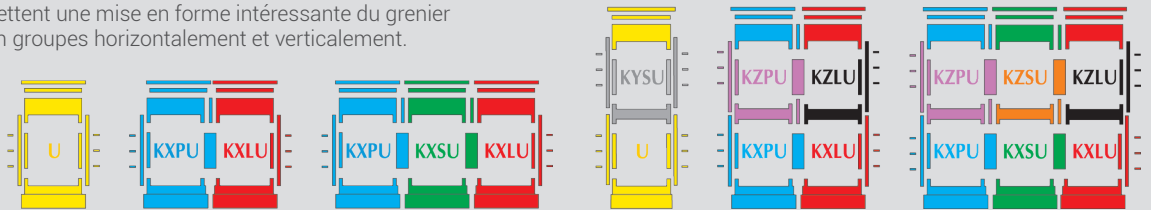

Le raccord H9

POUR COUVERTURES AVEC PROFIL HAUT

Permet de connecter des fenêtres avec une toiture en tuiles profilée jusqu'à **9 cm** de hauteur. Fabriqué en tôle d'aluminium revêtu de polyester. Bavette du raccord en **EPDM**.

Les raccord KOMBI permettent une mise en forme intéressante du grenier en joignant les fenêtres en groupes horizontalement et verticalement.

Dimensions

Symbole de taille	01	02	03	04	15	05	06	07	13	08	09	14	10	11	12
Les dimensions: largeur x hauteur [cm]	55x78	55x98	66x98	66x118	66x140	78x98	78x118	78x140	78x160	94x118	94x140	94x160	114x118	114x140	134x98
Le raccord H9	-	-	-	-	-	-	-	-	-	-	-	-	-	-	-