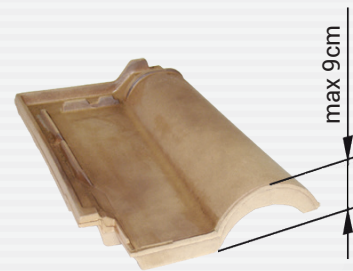

Le raccord H9

POUR COUVERTURES AVEC PROFIL HAUT

Permet de connecter des fenêtres avec une toiture en tuiles profilée jusqu'à **9 cm** de hauteur. Fabriqué en tôle d'aluminium revêtu de polyester. Bavette du raccord en **EPDM**.

Les raccord KOMBI permettent une mise en forme intéressante du grenier en joignant les fenêtres en groupes horizontalement et verticalement.

Dimensions

Symbole de taille	01	02	03	04	15	05	06	07	13	08	09	14	10	11	12
Les dimensions: largeur x hauteur [cm]	55x78	55x98	66x98	66x118	66x140	78x98	78x118	78x140	78x160	94x118	94x140	94x160	114x118	114x140	134x98
Le raccord H9	-	-	-	-	-	-	-	-	-	-	-	-	-	-	-