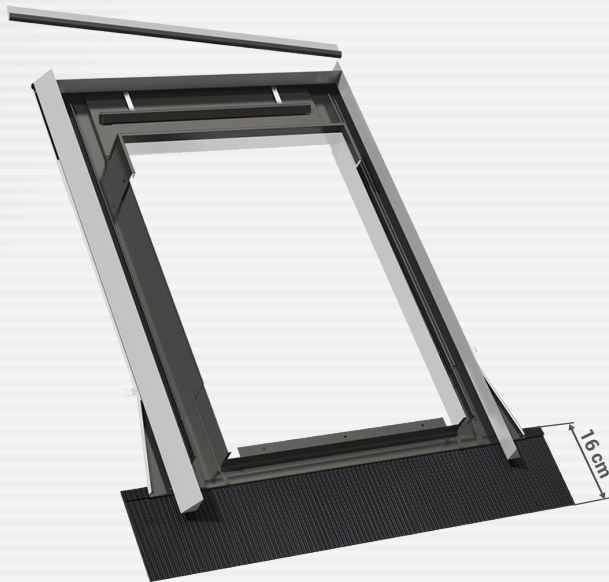

Le raccord H9

POUR COUVERTURES AVEC PROFIL HAUT

Permet de connecter des fenêtres avec une toiture en tuiles profilée jusqu'à **9 cm** de hauteur. Fabriqué en tôle d'aluminium revêtu de polyester. Bavette du raccord en **EPDM**.

Les raccord KOMBI permettent une mise en forme intéressante du grenier en joignant les fenêtres en groupes horizontalement et verticalement.

Dimensions

Symbole de taille	01	02	03	04	15	05	06	07	13	08	09	14	10	11	12
Les dimensions: largeur x hauteur [cm]	55x78	55x98	66x98	66x118	66x140	78x98	78x118	78x140	78x160	94x118	94x140	94x160	114x118	114x140	134x98
Le raccord H9	-	-	-	-	-	-	-	-	-	-	-	-	-	-	-