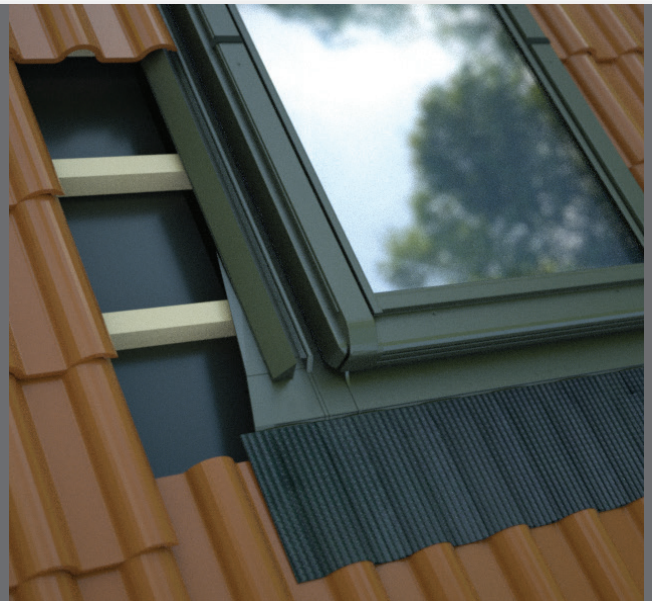

Le raccord H9

POUR COUVERTURES AVEC PROFIL HAUT

Permet de connecter des fenêtres avec une toiture en tuiles profilée jusqu'à **9 cm** de hauteur. Fabriqué en tôle d'aluminium revêtu de polyester. Bavette du raccord en **EPDM**.

Les raccord KOMBI permettent une mise en forme intéressante du grenier en joignant les fenêtres en groupes horizontalement et verticalement.

Dimensions

Symbole de taille	01	02	03	04	15	05	06	07	13	08	09	14	10	11	12
Les dimensions: largeur x hauteur [cm]	55x78	55x98	66x98	66x118	66x140	78x98	78x118	78x140	78x160	94x118	94x140	94x160	114x118	114x140	134x98
Le raccord H9	-	-	-	-	-	-	-	-	-	-	-	-	-	-	-